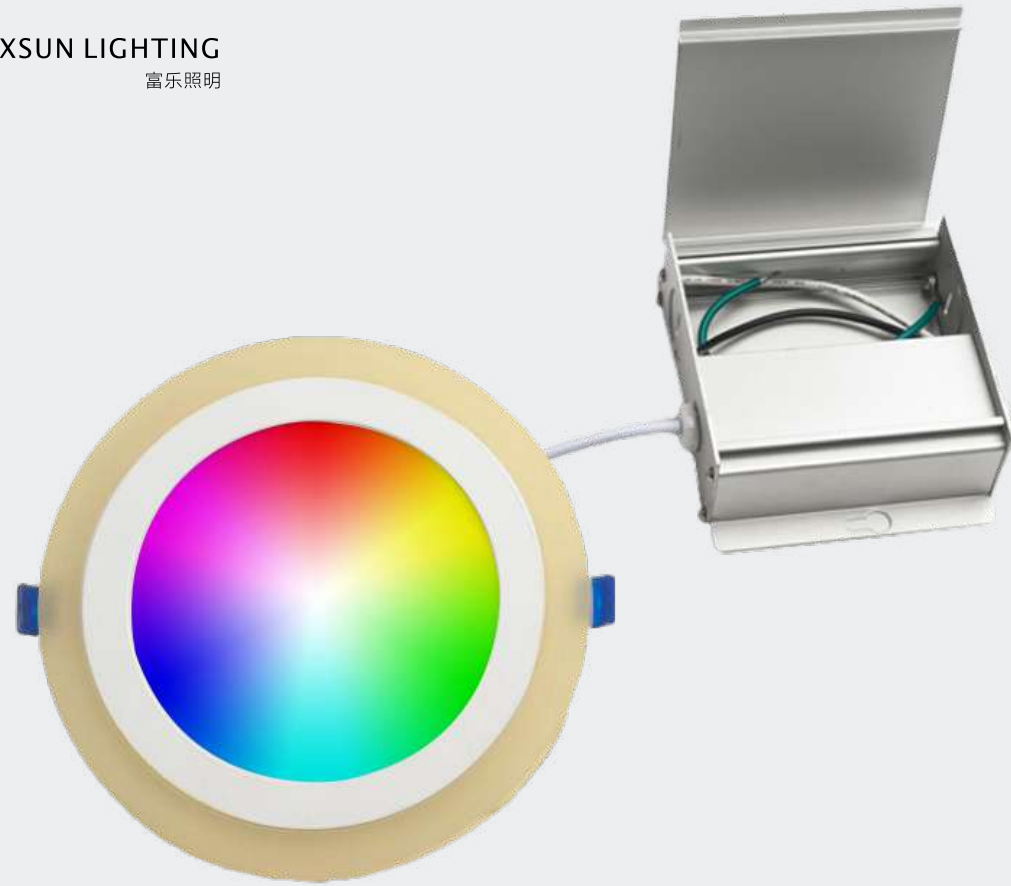

## CCT Selectable Downlight

2.7K 3K 3.5K 4K 5K

5CCT in One

Model No	Description	Voltage	Power	Size	Hole cutting	CCT	Lumen	PF	CRI
FX-DL4-9W-DIM-CC-#D	4 inch Round	AC120V	9W	Φ 120mm	Φ 108mm	2700K/3000K/3500K/4000/5000K	600±10%LM	>0.9	80/90
FX-DL6-12W-DIM-CC-#D	6 inch Round	AC120V	12W	Φ 174mm	Φ 160mm	2700K/3000K/3500K/4000/5000K	850±10%LM	>0.9	80/90
FX-DL4-9W-DIM-CC-#D-S	4 inch Square	AC120V	9W	120*120mm	108*108mm	2700K/3000K/3500K/4000/5000K	600±10%LM	>0.9	80/90
FX-DL6-12W-DIM-CC-#D-S	6 inch Square	AC120V	12W	174*174mm	160*160mm	2700K/3000K/3500K/4000/5000K	850±10%LM	>0.9	80/90
FX-DL4-9W-DIM-3CC-#D	4 inch 3 CCT	AC120V	9W	Φ 120mm	Φ 108mm	3K-4K-5K selectable	600±10%LM	>0.9	80/90
FX-DL6-12W-DIM-3CC-#D	6 inch 3 CCT	AC120V	12W	Φ 174mm	Φ 160mm	3K-4K-5K selectable	850±10%LM	>0.9	80/90
FX-DL4-9W-DIM-5CC-#D	4 inch 5 CCT	AC120V	9W	Φ 120mm	Φ 108mm	2.7K-3K-3.5K-4K-5K selectable	600±10%LM	>0.9	80/90
FX-DL6-12W-DIM-5CC-#D	6 inch 5 CCT	AC120V	12W	Φ 174mm	Φ 160mm	2.7K-3K-3.5K-4K-5K selectable	850±10%LM	>0.9	80/90